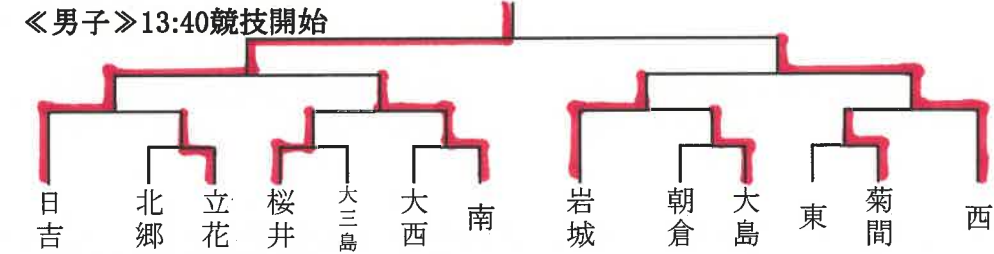

Dリーグ

	桜井	弓削	日吉
桜井		B②	B④
弓削			B⑥
日吉			

決勝トーナメント

バスケットボール

6月1日(火) 2日(水) 3日(木)
Aコート:大西体育館 Cコート:波方体育館

《男子》

第1試合 9:00
第2試合 11:00
第3試合 13:00
第4試合 15:00

《女子》

柔道

6月1日(火)団体/個人 グリーンピア玉川柔道場

男子団体戦

	近見	南	西	日吉
近見		①	③	⑤
南			⑥	④
西				②
日吉				

1-1-1
3-0-0 ①
0-3-0
1-1-1 ②

女子団体戦

認定 日吉中学校

卓球

6月1日(火)団体 2日(水)個人 今治市営中央体育館

《男子》13:40競技開始

《女子》9:15競技開始

ソフトボール

6月1日(火) 波方運動公園 野球場 Bコート 《雨天順延》

① 9:30~ 立花 対 南
② 11:30~ 南 対 西
③ 13:30~ 立花 対 西

硬式テニス

6月1日(火)個人戦(シングルス) 2日(水)個人戦(ダブルス)
桜井スポーツランドテニスコート 《雨天順延》