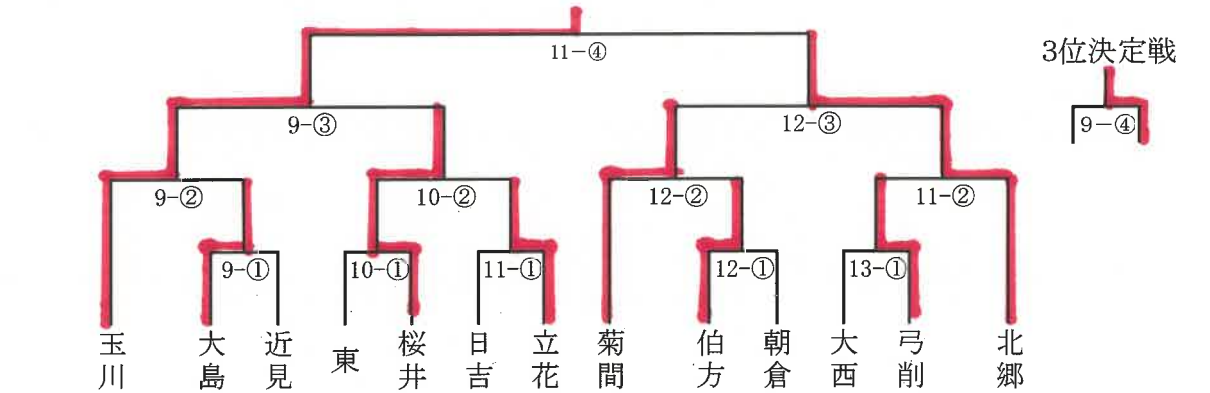

令和3年度 今治・越智中学校総合体育大会 組み合わせ

野球 6月1日(火)2日(水)3日(木)
今治市営球場《雨天順延》

サッカー 6月1日(火)2日(水)3日(木) 桜井海浜ふれあい広場
《雨天決行》

(試合時間) ① 9:30~10:35 ②11:30~12:35 ③13:30~14:35

ソフトテニス 6月1日(火)団体 2日(水)個人
今治市営スポーツパークテニスコート《雨天順延》
《男子》 (①9:50~ ②11:30~ ③13:00~ ④14:30~)

《女子》 (①9:50~ ②11:30~ ③13:00~ ④14:30~)

バレーボール 6月1日(火)2日(水) 菊間緑の広場公園運動場総合体育館

《男子》2日13:30競技開始

	西	立花	南	
西		○	○	①
立花	△		○	②
南	△	△		

第1試合 西-立花
第2試合 第1試合敗者-南
第3試合 第1試合勝者-南

剣道 6月1日(火)個人 2日(水)団体 グリーンピア玉川

《男子》団体予選リーグ

Aリーグ

	西	東	北郷
西		A①	A③
東			A⑤
北郷			

Bリーグ

	伯方	立花	大島
伯方		A②	A④
立花			A⑥
大島			

《女子》団体決勝リーグ

	伯方	明德	西	東	日吉
伯方		A①	A②	B④	B③
明德			B⑤	A③	B②
西				B①	A④
東					A⑤
日吉					

Cリーグ

	明德	南	大三島
明德		B①	B③
南			B⑤
大三島			

Dリーグ

	桜井	弓削	日吉
桜井		B②	B④
弓削			B⑥
日吉			

決勝トーナメント

バスケットボール

6月1日(火) 2日(水) 3日(木)
Aコート:大西体育館 Cコート:波方体育館

《男子》

第1試合 9:00
第2試合 11:00
第3試合 13:00
第4試合 15:00

《女子》