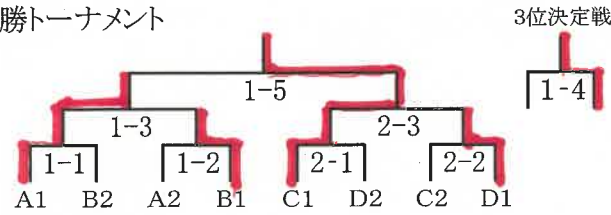

《女子》 (①9:50~ ②11:30~ ③13:00~ ④14:30~)

バレーボール 6月1日(火)2日(水) 菊間緑の広場公園運動場総合体育館

《男子》2日13:30競技開始

	西	立花	南	
西		○	○	①
立花	△		○	②
南	△	△		

第1試合 西-立花
第2試合 第1試合敗者-南
第3試合 第1試合勝者-南

剣道 6月1日(火)個人 2日(水)団体 グリーンピア玉川

《男子》団体予選リーグ

Aリーグ

	西	東	北郷
西		A①	A③
東			A⑤
北郷			

Bリーグ

	伯方	立花	大島
伯方		A②	A④
立花			A⑥
大島			

《女子》団体決勝リーグ

	伯方	明德	西	東	日吉
伯方		A①	A②	B④	B③
明德			B⑤	A③	B②
西				B①	A④
東					A⑤
日吉					

Cリーグ

	明德	南	大三島
明德		B①	B③
南			B⑤
大三島			

Dリーグ

	桜井	弓削	日吉
桜井		B②	B④
弓削			B⑥
日吉			

決勝トーナメント

バスケットボール

6月1日(火) 2日(水) 3日(木)
Aコート:大西体育館 Cコート:波方体育館

《男子》

第1試合 9:00
第2試合 11:00
第3試合 13:00
第4試合 15:00

《女子》