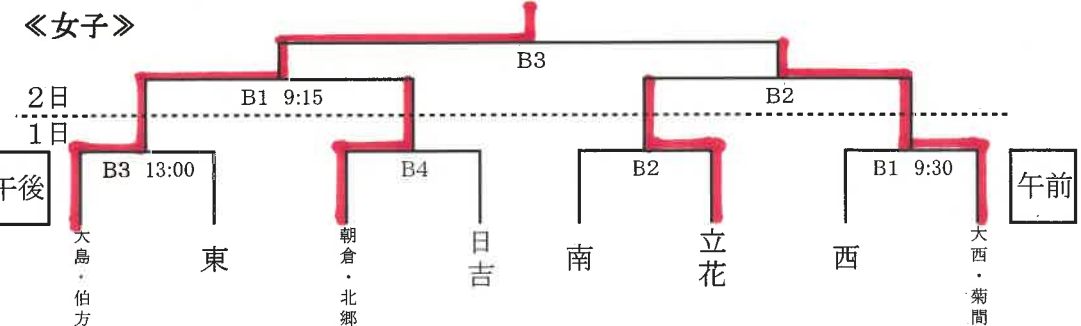

《女子》 (①9:50~ ②11:30~ ③13:00~ ④14:30~)

バレーボール 6月1日(火)2日(水) 菊間緑の広場公園運動場総合体育館

《男子》2日13:30競技開始

	西	立花	南	
西		○	○	①
立花	△		○	②
南	△	△		

第1試合 西-立花
第2試合 第1試合敗者-南
第3試合 第1試合勝者-南

剣道 6月1日(火)個人 2日(水)団体 グリーンピア玉川

《男子》団体予選リーグ

Aリーグ

	西	東	北郷
西		A①	A③
東			A⑤
北郷			

Bリーグ

	伯方	立花	大島
伯方		A②	A④
立花			A⑥
大島			

《女子》団体決勝リーグ

	伯方	明德	西	東	日吉
伯方		A①	A②	B④	B③
明德			B⑤	A③	B②
西				B①	A④
東					A⑤
日吉					

Cリーグ

	明德	南	大三島
明德		B①	B③
南			B⑤
大三島			

Dリーグ

	桜井	弓削	日吉
桜井		B②	B④
弓削			B⑥
日吉			

決勝トーナメント

バスケットボール

6月1日(火) 2日(水) 3日(木)
Aコート:大西体育館 Cコート:波方体育館

《男子》

第1試合 9:00
第2試合 11:00
第3試合 13:00
第4試合 15:00

《女子》