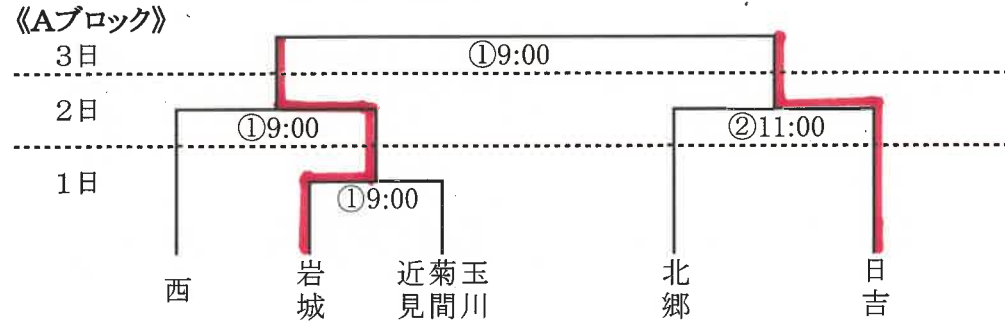

令和3年度 今治・越智中学校総合体育大会 組み合わせ

野球 6月1日(火)2日(水)3日(木)
今治市営球場《雨天順延》

サッカー 6月1日(火)2日(水)3日(木) 桜井海浜ふれあい広場
《雨天決行》

(試合時間) ① 9:30~10:35 ②11:30~12:35 ③13:30~14:35

ソフトテニス 6月1日(火)団体 2日(水)個人
今治市営スポーツパークテニスコート《雨天順延》
《男子》 (①9:50~ ②11:30~ ③13:00~ ④14:30~)

《女子》 (①9:50~ ②11:30~ ③13:00~ ④14:30~)

バレーボール 6月1日(火)2日(水) 菊間緑の広場公園運動場総合体育館

《男子》2日13:30競技開始

	西	立花	南	
西		○	○	①
立花	△		○	②
南	△	△		

第1試合 西-立花
第2試合 第1試合敗者-南
第3試合 第1試合勝者-南

剣道 6月1日(火)個人 2日(水)団体 グリーンピア玉川

《男子》団体予選リーグ

Dリーグ

	桜井	弓削	日吉
桜井		B②	B④
弓削			B⑥
日吉			

決勝トーナメント

バスケットボール

6月1日(火) 2日(水) 3日(木)
Aコート:大西体育館 Cコート:波方体育館

《男子》

第1試合 9:00
第2試合 11:00
第3試合 13:00
第4試合 15:00

《女子》