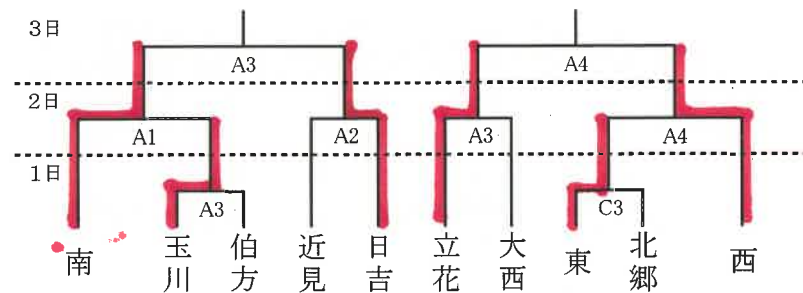

Aリーグ

	西	東	北郷
西		A①	A③
東			A⑤
北郷			

Bリーグ

	伯方	立花	大島
伯方		A②	A④
立花			A⑥
大島			

《女子》団体決勝リーグ

	伯方	明德	西	東	日吉
伯方		A①	A②	B④	B③
明德			B⑤	A③	B②
西				B①	A④
東					A⑤
日吉					

Cリーグ

	明德	南	大三島
明德		B①	B③
南			B⑤
大三島			

Dリーグ

	桜井	弓削	日吉
桜井		B②	B④
弓削			B⑥
日吉			

決勝トーナメント

バスケットボール

6月1日(火) 2日(水) 3日(木)
Aコート:大西体育館 Cコート:波方体育館

《男子》

第1試合 9:00
第2試合 11:00
第3試合 13:00
第4試合 15:00

《女子》

柔道

6月1日(火)団体/個人 グリーンピア玉川柔道場

男子団体戦

	近見	南	西	日吉
近見		①	③	⑤
南			⑥	④
西				②
日吉				

1-1-1
3-0-0 ①
0-3-0
1-1-1 ②

女子団体戦

認定 日吉中学校

卓球