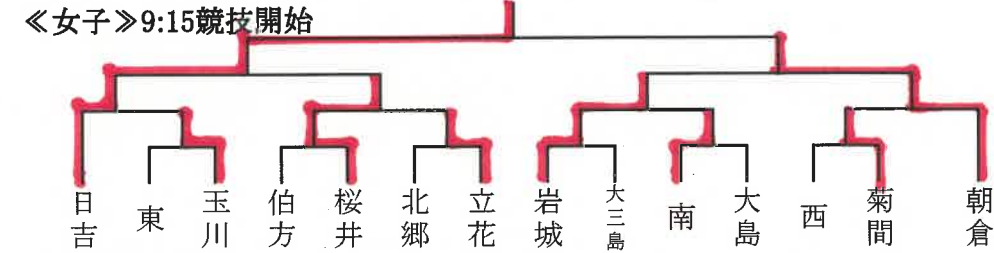

Aリーグ

	西	東	北郷
西		A①	A③
東			A⑤
北郷			

Bリーグ

	伯方	立花	大島
伯方		A②	A④
立花			A⑥
大島			

《女子》団体決勝リーグ

	伯方	明德	西	東	日吉
伯方		A①	A②	B④	B③
明德			B⑤	A③	B②
西				B①	A④
東					A⑤
日吉					

Cリーグ

	明德	南	大三島
明德		B①	B③
南			B⑤
大三島			

Dリーグ

	桜井	弓削	日吉
桜井		B②	B④
弓削			B⑥
日吉			

決勝トーナメント

バスケットボール

6月1日(火) 2日(水) 3日(木)
Aコート:大西体育館 Cコート:波方体育館

《男子》

第1試合 9:00
第2試合 11:00
第3試合 13:00
第4試合 15:00

《女子》

柔道

6月1日(火)団体/個人 グリーンピア玉川柔道場

男子団体戦

	近見	南	西	日吉
近見		①	③	⑤
南			⑥	④
西				②
日吉				

1-1-1
3-0-0 ①
0-3-0
1-1-1 ②

女子団体戦

認定 日吉中学校

卓球

6月1日(火)団体 2日(水)個人 今治市営中央体育館

《男子》13:40競技開始

《女子》9:15競技開始

ソフトボール

6月1日(火) 波方運動公園 野球場 Bコート 《雨天順延》

① 9:30~ 立花 対 南
② 11:30~ 南 対 西
③ 13:30~ 立花 対 西

硬式テニス

6月1日(火)個人戦(シングルス) 2日(水)個人戦(ダブルス)
桜井スポーツランドテニスコート 《雨天順延》