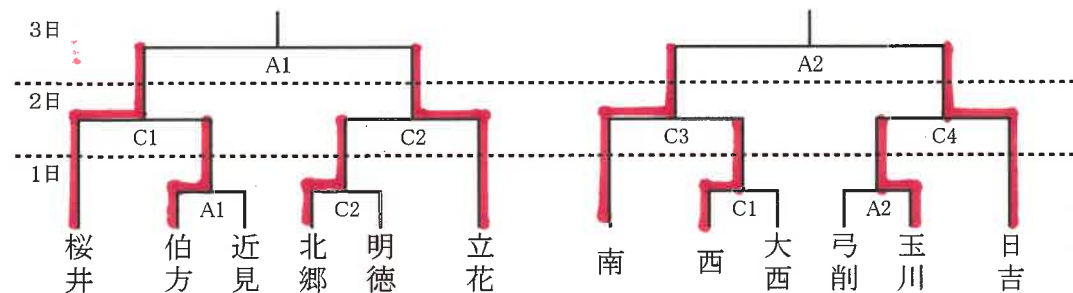

Aリーグ

	西	東	北郷
西		A①	A③
東			A⑤
北郷			

Bリーグ

	伯方	立花	大島
伯方		A②	A④
立花			A⑥
大島			

《女子》団体決勝リーグ

	伯方	明德	西	東	日吉
伯方		A①	A②	B④	B③
明德			B⑤	A③	B②
西				B①	A④
東					A⑤
日吉					

Cリーグ

	明德	南	大三島
明德		B①	B③
南			B⑤
大三島			

Dリーグ

	桜井	弓削	日吉
桜井		B②	B④
弓削			B⑥
日吉			

決勝トーナメント

バスケットボール

6月1日(火) 2日(水) 3日(木)
Aコート:大西体育館 Cコート:波方体育館

《男子》

第1試合 9:00
第2試合 11:00
第3試合 13:00
第4試合 15:00

《女子》

柔道

6月1日(火)団体/個人 グリーンピア玉川柔道場

男子団体戦

	近見	南	西	日吉
近見		①	③	⑤
南			⑥	④
西				②
日吉				

1-1-1
3-0-0 ①
0-3-0
1-1-1 ②

女子団体戦

認定 日吉中学校

卓球