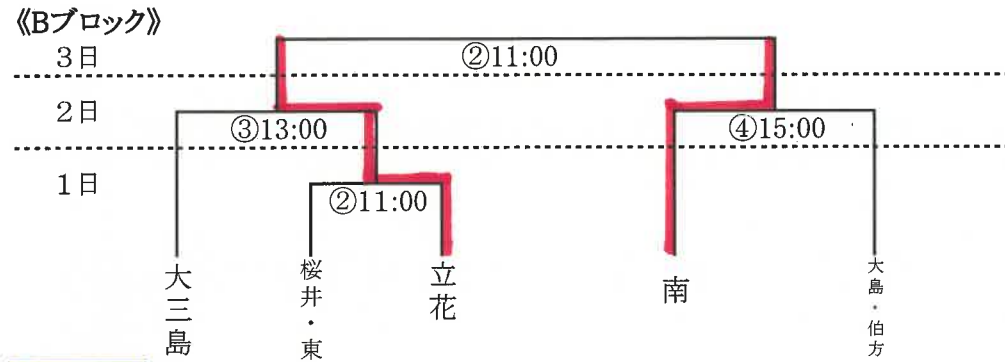

令和3年度 今治・越智中学校総合体育大会 組み合わせ

野球 6月1日(火)2日(水)3日(木)
今治市営球場《雨天順延》

サッカー 6月1日(火)2日(水)3日(木) 桜井海浜ふれあい広場
《雨天決行》

(試合時間) ① 9:30~10:35 ②11:30~12:35 ③13:30~14:35

ソフトテニス 6月1日(火)団体 2日(水)個人
今治市営スポーツパークテニスコート《雨天順延》
《男子》 (①9:50~ ②11:30~ ③13:00~ ④14:30~)

《女子》 (①9:50~ ②11:30~ ③13:00~ ④14:30~)

バレーボール 6月1日(火)2日(水) 菊間緑の広場公園運動場総合体育館

《男子》2日13:30競技開始

	西	立花	南	
西		○	○	①
立花	△		○	②
南	△	△		

第1試合 西-立花
第2試合 第1試合敗者-南
第3試合 第1試合勝者-南

剣道 6月1日(火)個人 2日(水)団体 グリーンピア玉川

《男子》団体予選リーグ

Dリーグ

	桜井	弓削	日吉
桜井		B②	B④
弓削			B⑥
日吉			

決勝トーナメント

バスケットボール

6月1日(火) 2日(水) 3日(木)
Aコート:大西体育館 Cコート:波方体育館

《男子》

第1試合 9:00
第2試合 11:00
第3試合 13:00
第4試合 15:00

《女子》