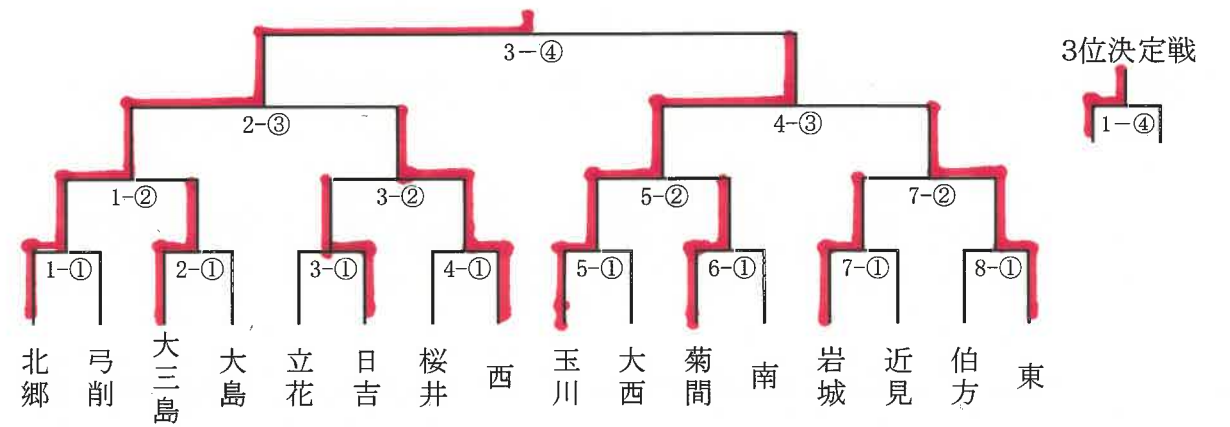

《女子》 (①9:50~ ②11:30~ ③13:00~ ④14:30~)

バレーボール 6月1日(火)2日(水) 菊間緑の広場公園運動場総合体育館

《男子》2日13:30競技開始

	西	立花	南	
西		○	○	①
立花	△		○	②
南	△	△		

第1試合 西-立花
第2試合 第1試合敗者-南
第3試合 第1試合勝者-南

剣道 6月1日(火)個人 2日(水)団体 グリーンピア玉川

《男子》団体予選リーグ