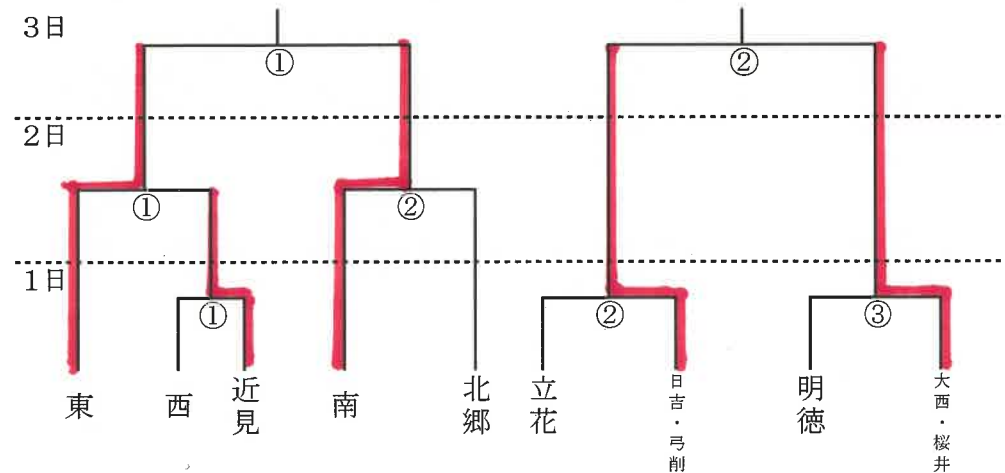

令和3年度 今治・越智中学校総合体育大会 組み合わせ

野球 6月1日(火)2日(水)3日(木)
今治市営球場《雨天順延》

サッカー 6月1日(火)2日(水)3日(木) 桜井海浜ふれあい広場
《雨天決行》

(試合時間) ① 9:30~10:35 ②11:30~12:35 ③13:30~14:35

ソフトテニス 6月1日(火)団体 2日(水)個人
今治市営スポーツパークテニスコート《雨天順延》
《男子》 (①9:50~ ②11:30~ ③13:00~ ④14:30~)

《女子》 (①9:50~ ②11:30~ ③13:00~ ④14:30~)

バレーボール 6月1日(火)2日(水) 菊間緑の広場公園運動場総合体育館

《男子》2日13:30競技開始

	西	立花	南	
西		○	○	①
立花	△		○	②
南	△	△		

第1試合 西-立花
第2試合 第1試合敗者-南
第3試合 第1試合勝者-南