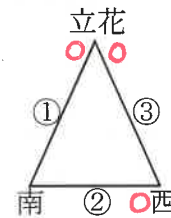

柔道

6月1日(火)団体/個人 グリーンピア玉川柔道場

男子団体戦

	近見	南	西	日吉
近見		①	③	⑤
南			⑥	④
西				②
日吉				

1-1-1
3-0-0 ①
0-3-0
1-1-1 ②

女子団体戦

認定 日吉中学校

卓球

6月1日(火)団体 2日(水)個人 今治市営中央体育館

《男子》13:40競技開始

《女子》9:15競技開始

ソフトボール

6月1日(火) 波方運動公園 野球場 Bコート 《雨天順延》

① 9:30~ 立花 対 南
② 11:30~ 南 対 西
③ 13:30~ 立花 対 西

硬式テニス

6月1日(火)個人戦(シングルス) 2日(水)個人戦(ダブルス)
桜井スポーツランドテニスコート 《雨天順延》